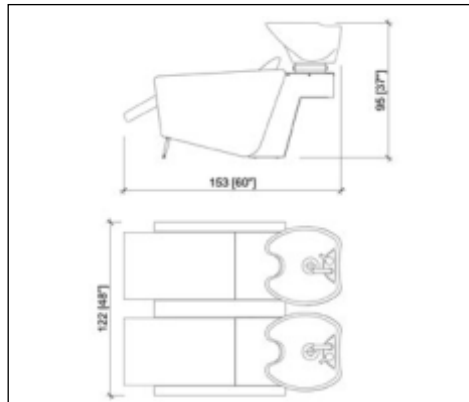

IONIANWASH 2P E