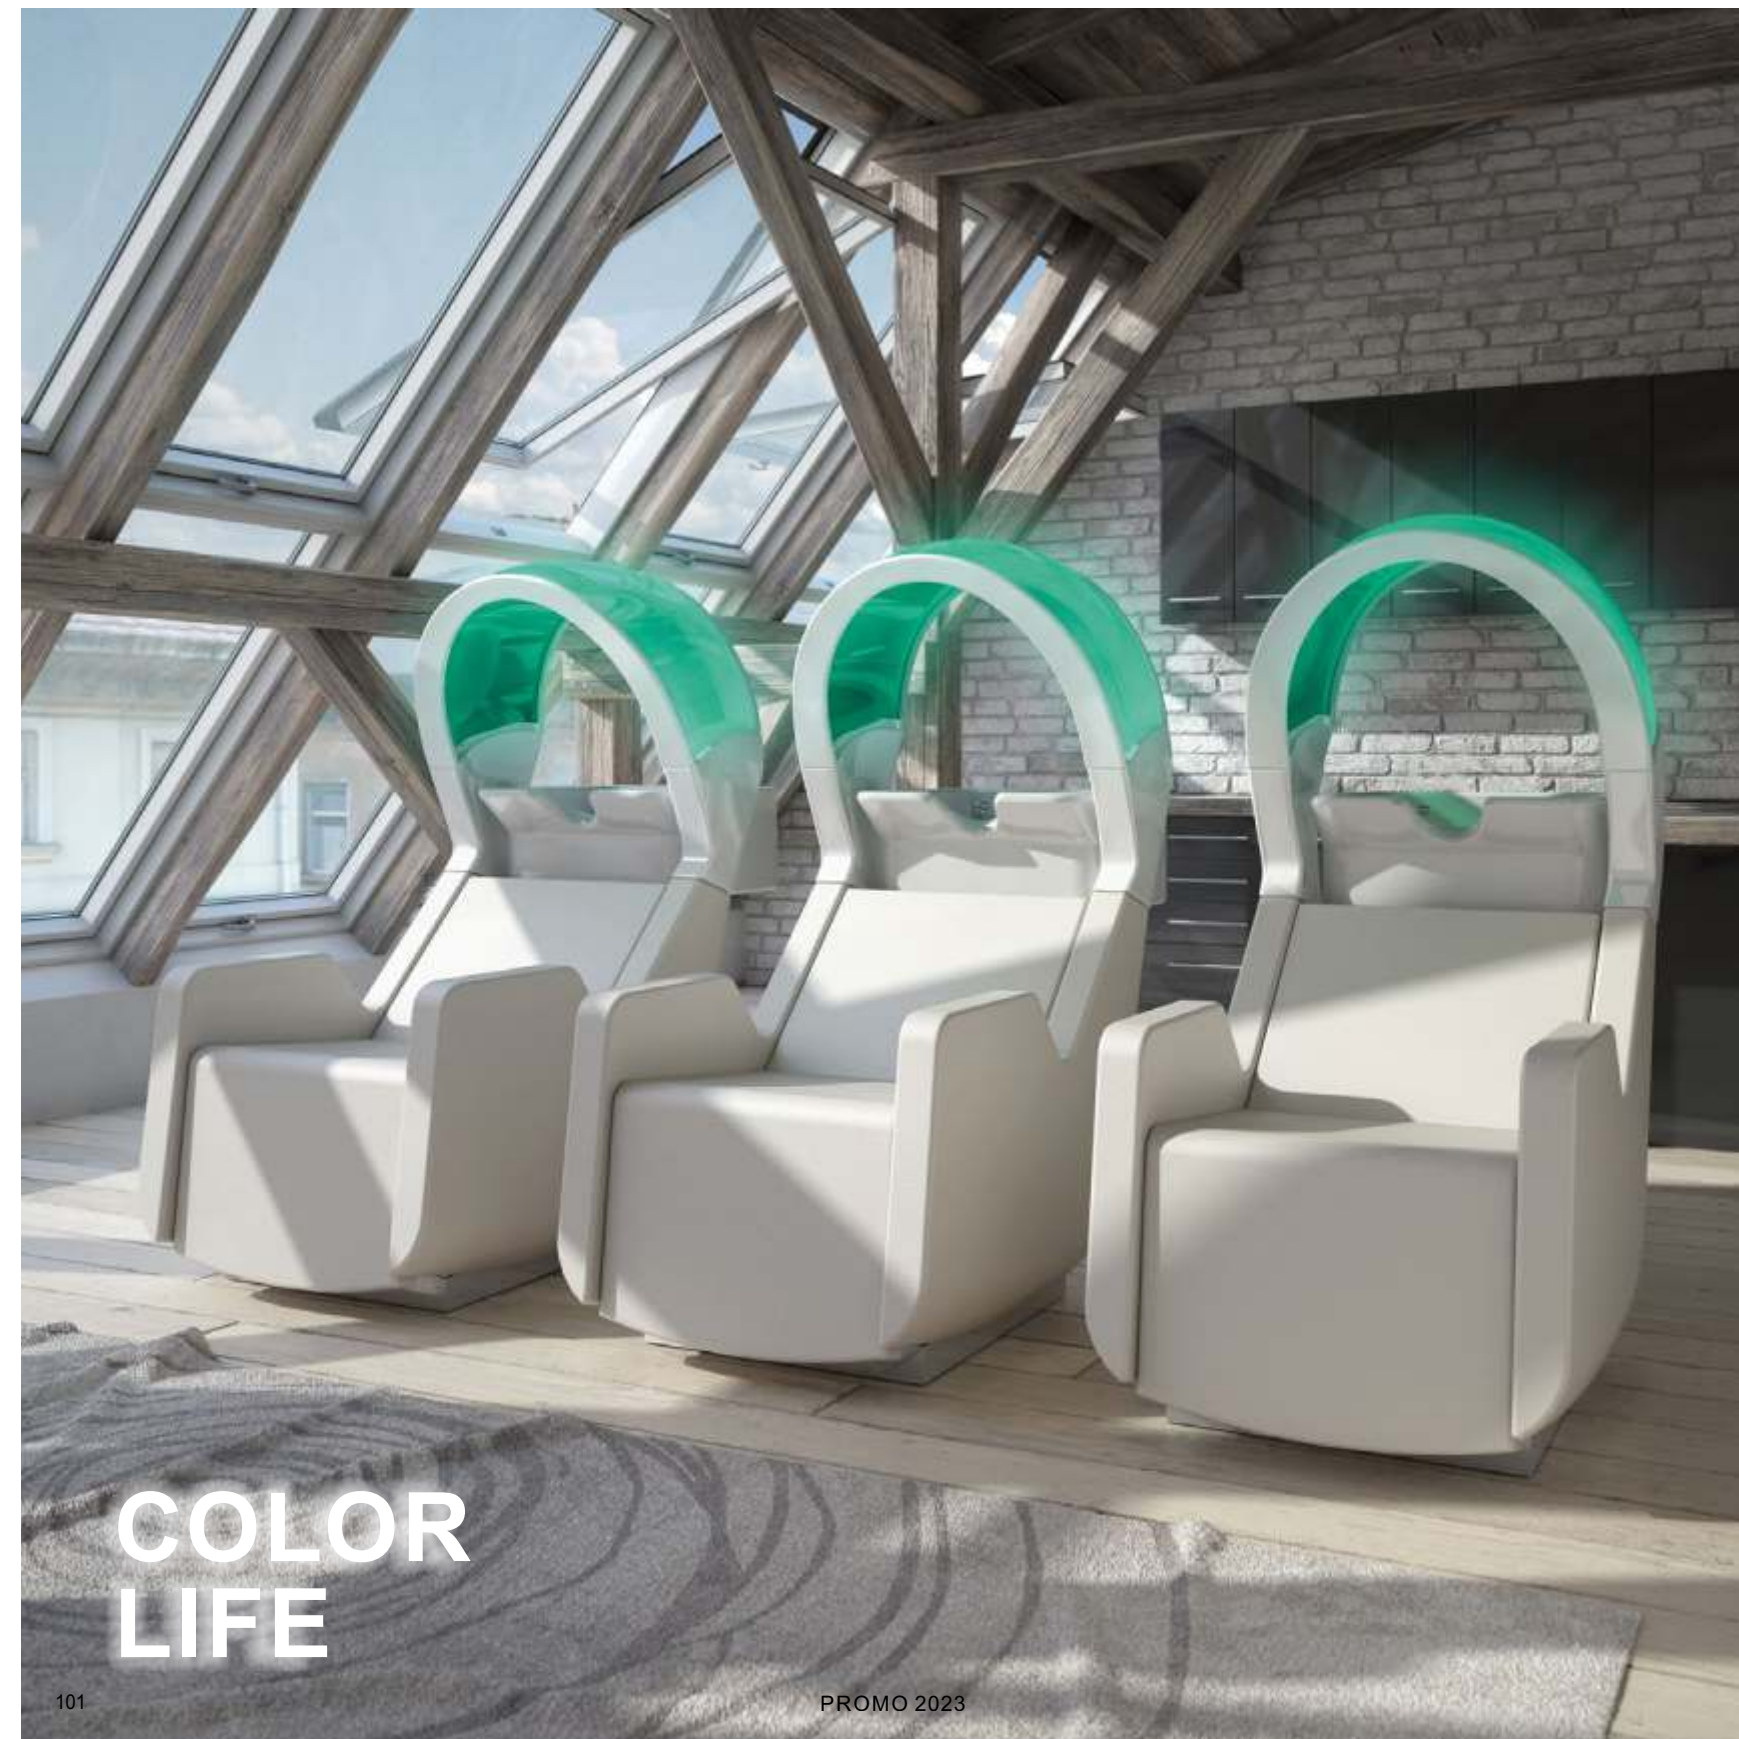

COLOR
LIFE

ULTRAWASH Q CHROME BASIC

Waschanlage mit Lichttherapie und quadratischem weißem Becken.

Preis gültig nur für schwarzen Bezug

~~€ 7.275,00~~ € 4.365,00

-40 %

ULTRAWASH Q CHROME E

Waschanlage mit Lichttherapie, elektrischer Beinstütze und quadratischem weißem Becken.

Preis gültig nur für schwarzen Bezug

~~€ 7.811,00~~ € 4.686,00

-40 %

ULTRAWASH Q CHROME SHIATSU

Waschanlage mit Lichttherapie, Shiatsu-Luftdruckmassage-System, elektrischer Beinstütze und quadratischem weißem Becken.

Preis gültig nur für schwarzen Bezug

~~€ 8.713,00~~ € 5.228,00

-40 %