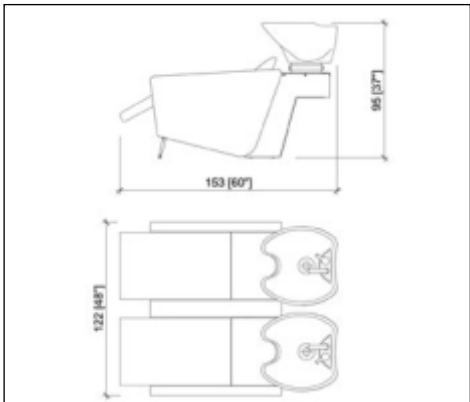

IONIANWASH 2P SHIATSU