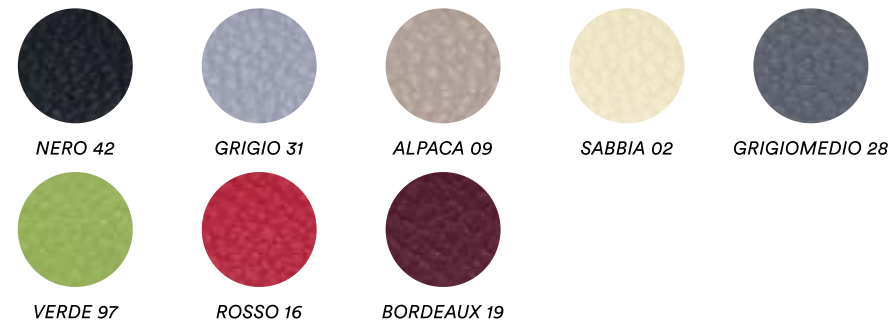

PRIVACY COLLECTION