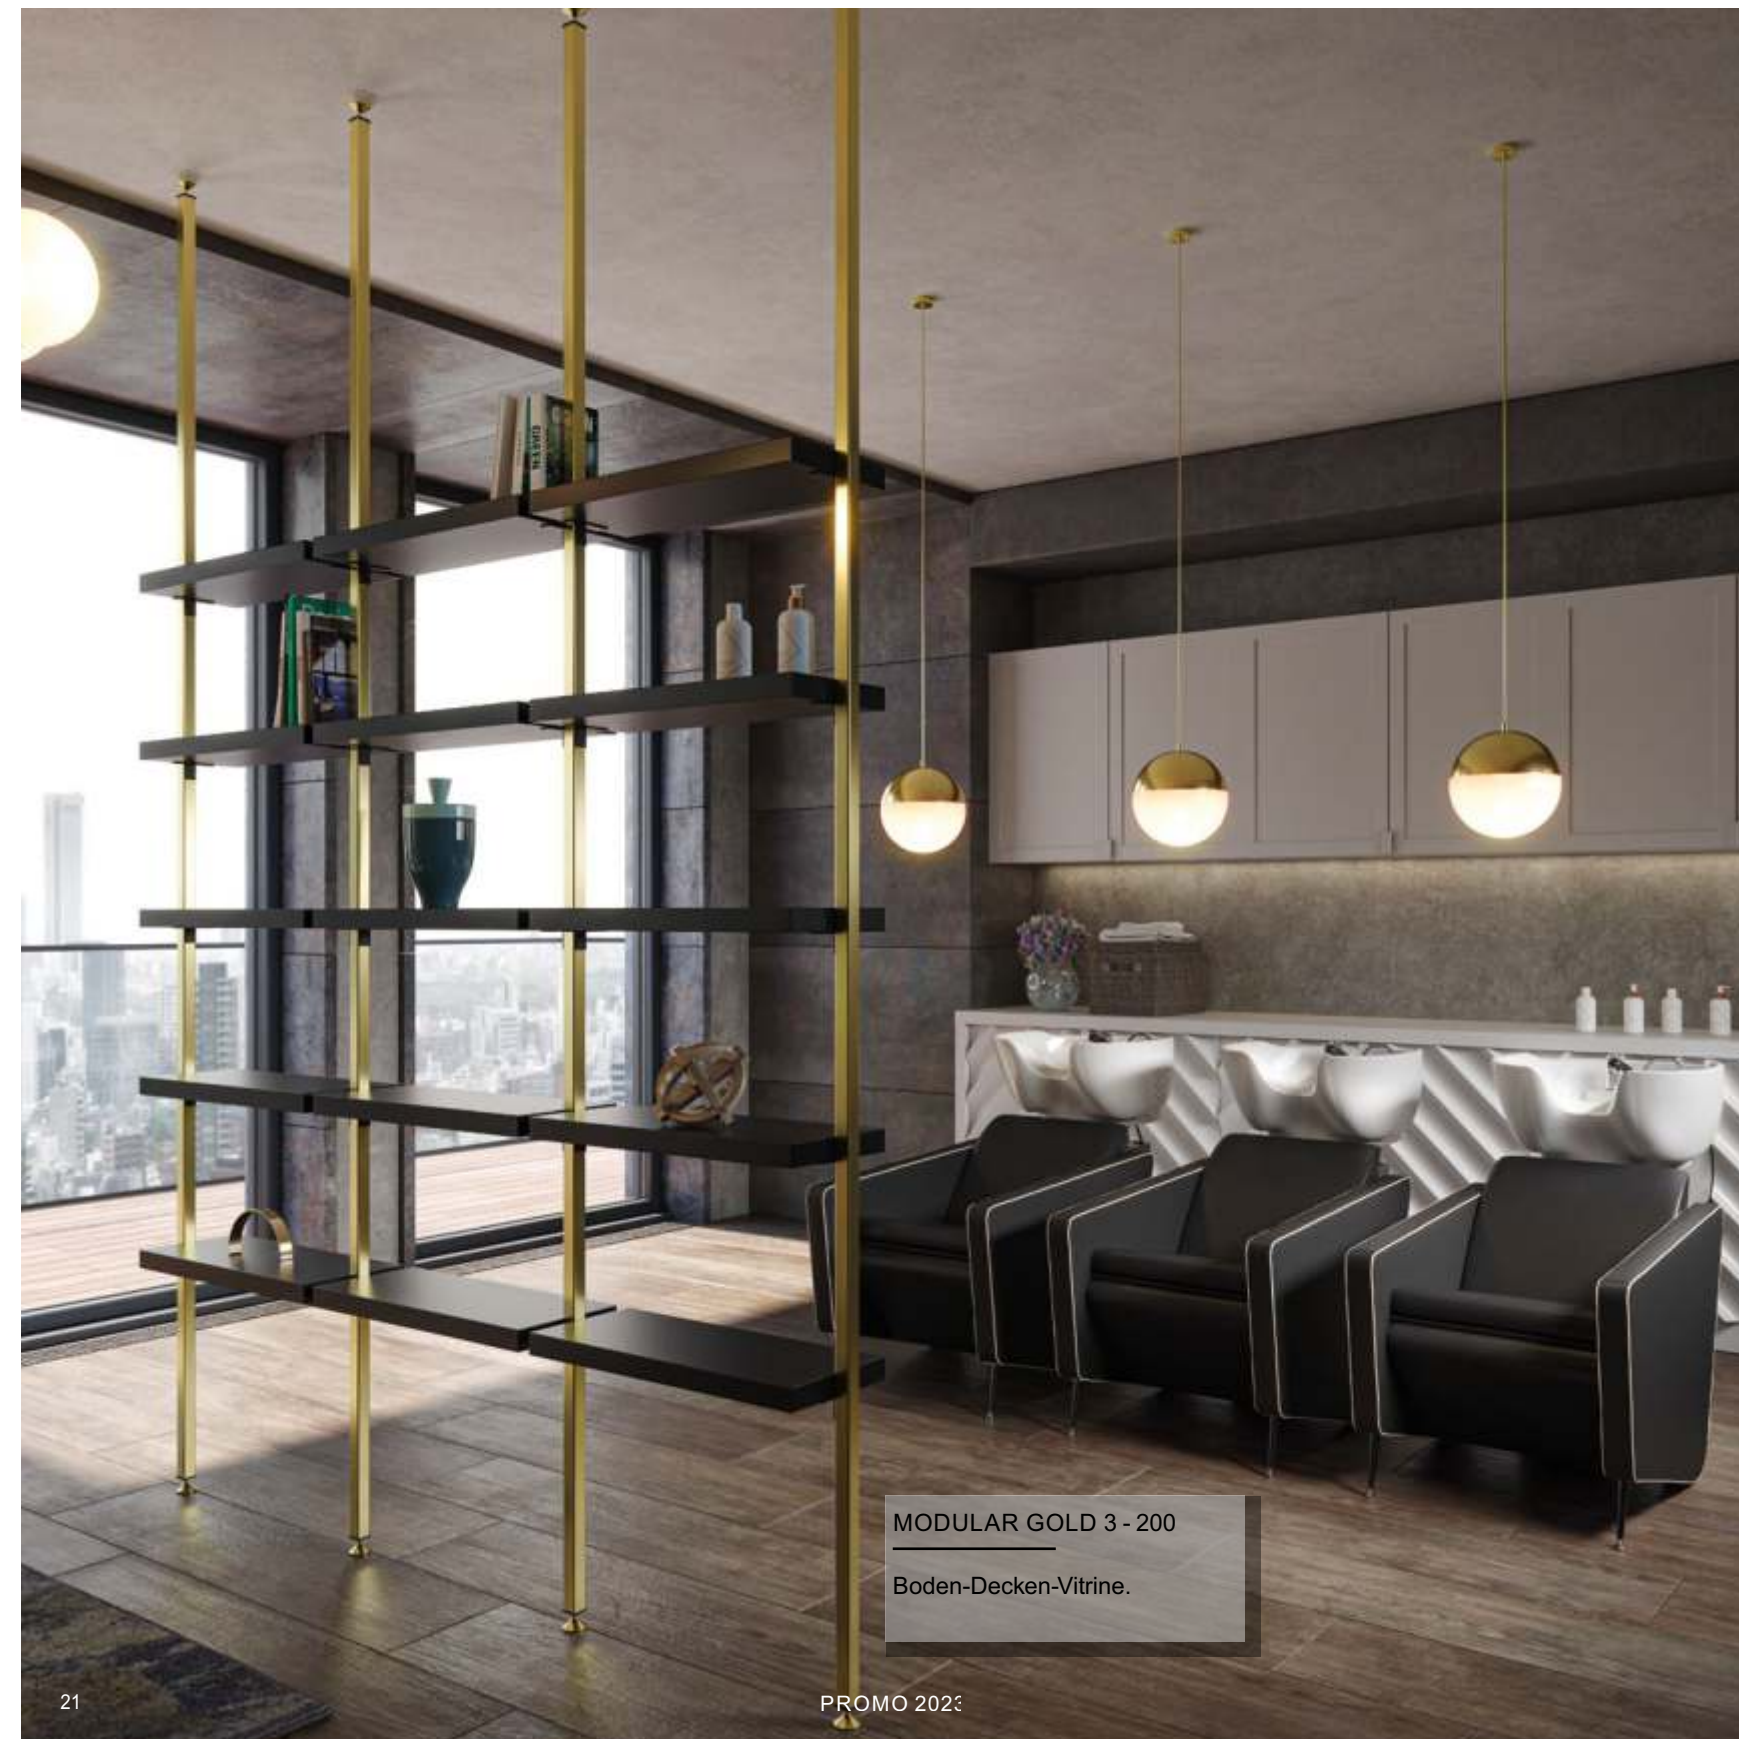

MODULAR GOLD 3 - 200
Boden-Decken-Vitrine.