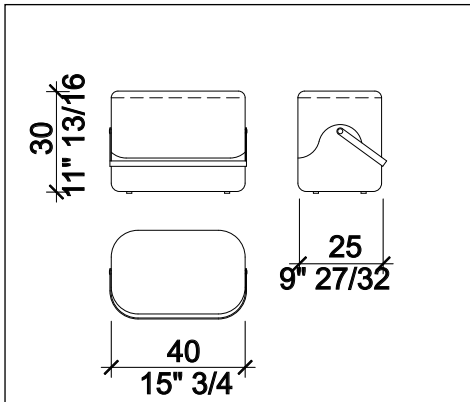

-35%

HYDROLOUNGE

Pedicure Station mit drehbarem Sitz und weißem Becken inkl. Armaturen – Auflage - PIPELESS HYDRO MASSAGE SYSTEM.

In allen Polsterfarben lieferbar

~~€ 5.449,00~~ € 3.542,00

ILOT SERVICE

H DESK