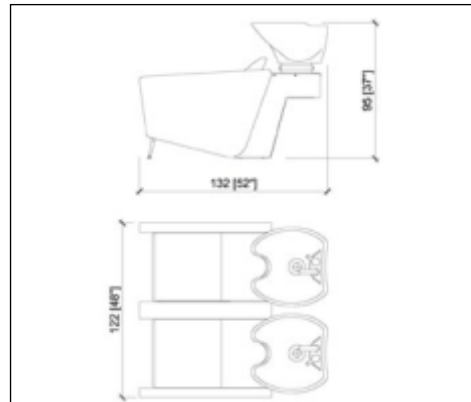

IONIANWASH 2P