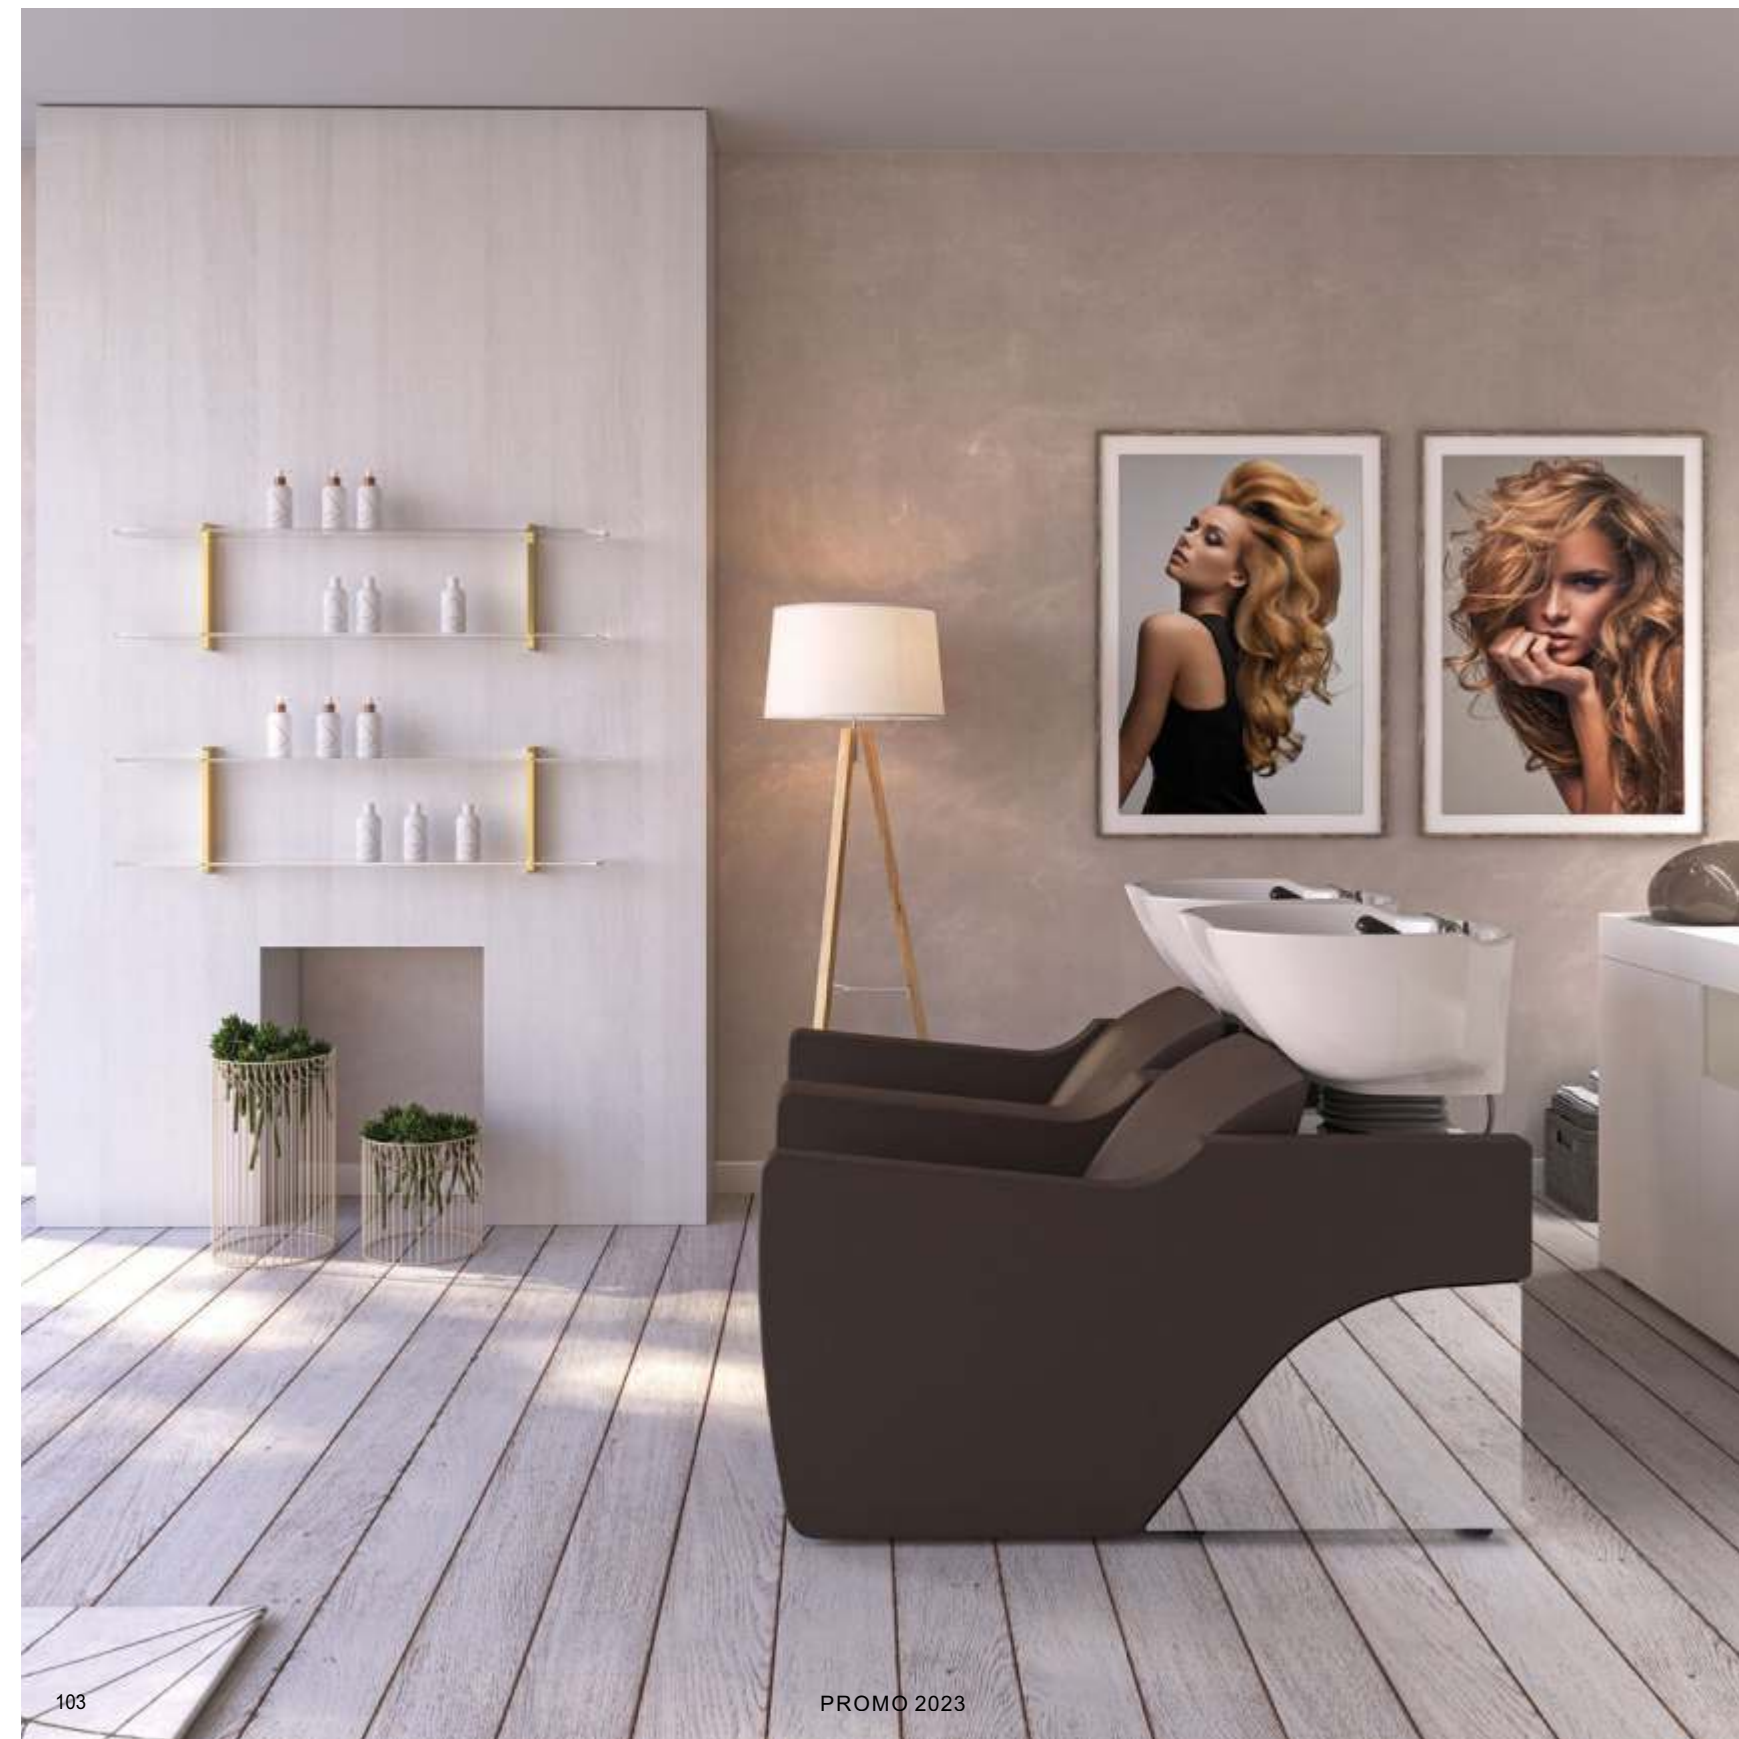

-30 %

FLATIRON 3P

Dreifachwaschanlage mit kippbarem Becken.

Preis gültig nur für schwarzen Bezug

~~€ 7.752,00~~ € 5.427,00

FLATIRON 3P E

Dreifachwaschanlage mit kippbarem Becken
+ elektrischer einstütze.

Preis gültig nur für schwarzen Bezug

~~€ 8.667,00~~ € 6.067,00

FLATIRON 3P SHIATSU

Dreifachwaschanlage mit kippbarem Becken
+ elektrischer Beinstütze und Luftdruckmassage-System.

Preis gültig nur für schwarzen Bezug

~~€ 13.154,00~~ € 9.208,00

Die kompakte, platzsparende Waschanlage mit weißer Keramik beinhaltet einen komfortablen rückwärtigen Stauraum für Produkte und Handtücher – das Edelstahlfinish und schwarzem Skai.