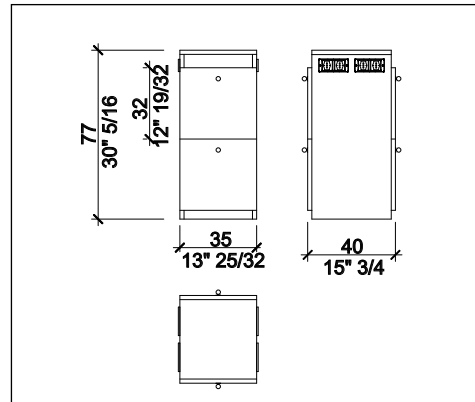

-35%

HYDROLOUNGE

Pedicure Station mit drehbarem Sitz und weißem Becken inkl. Armaturen – Auflage - PIPELESS HYDRO MASSAGE SYSTEM.

In allen Polsterfarben lieferbar

~~€ 5.449,00~~ € 3.542,00

ILOT SERVICE

H DESK