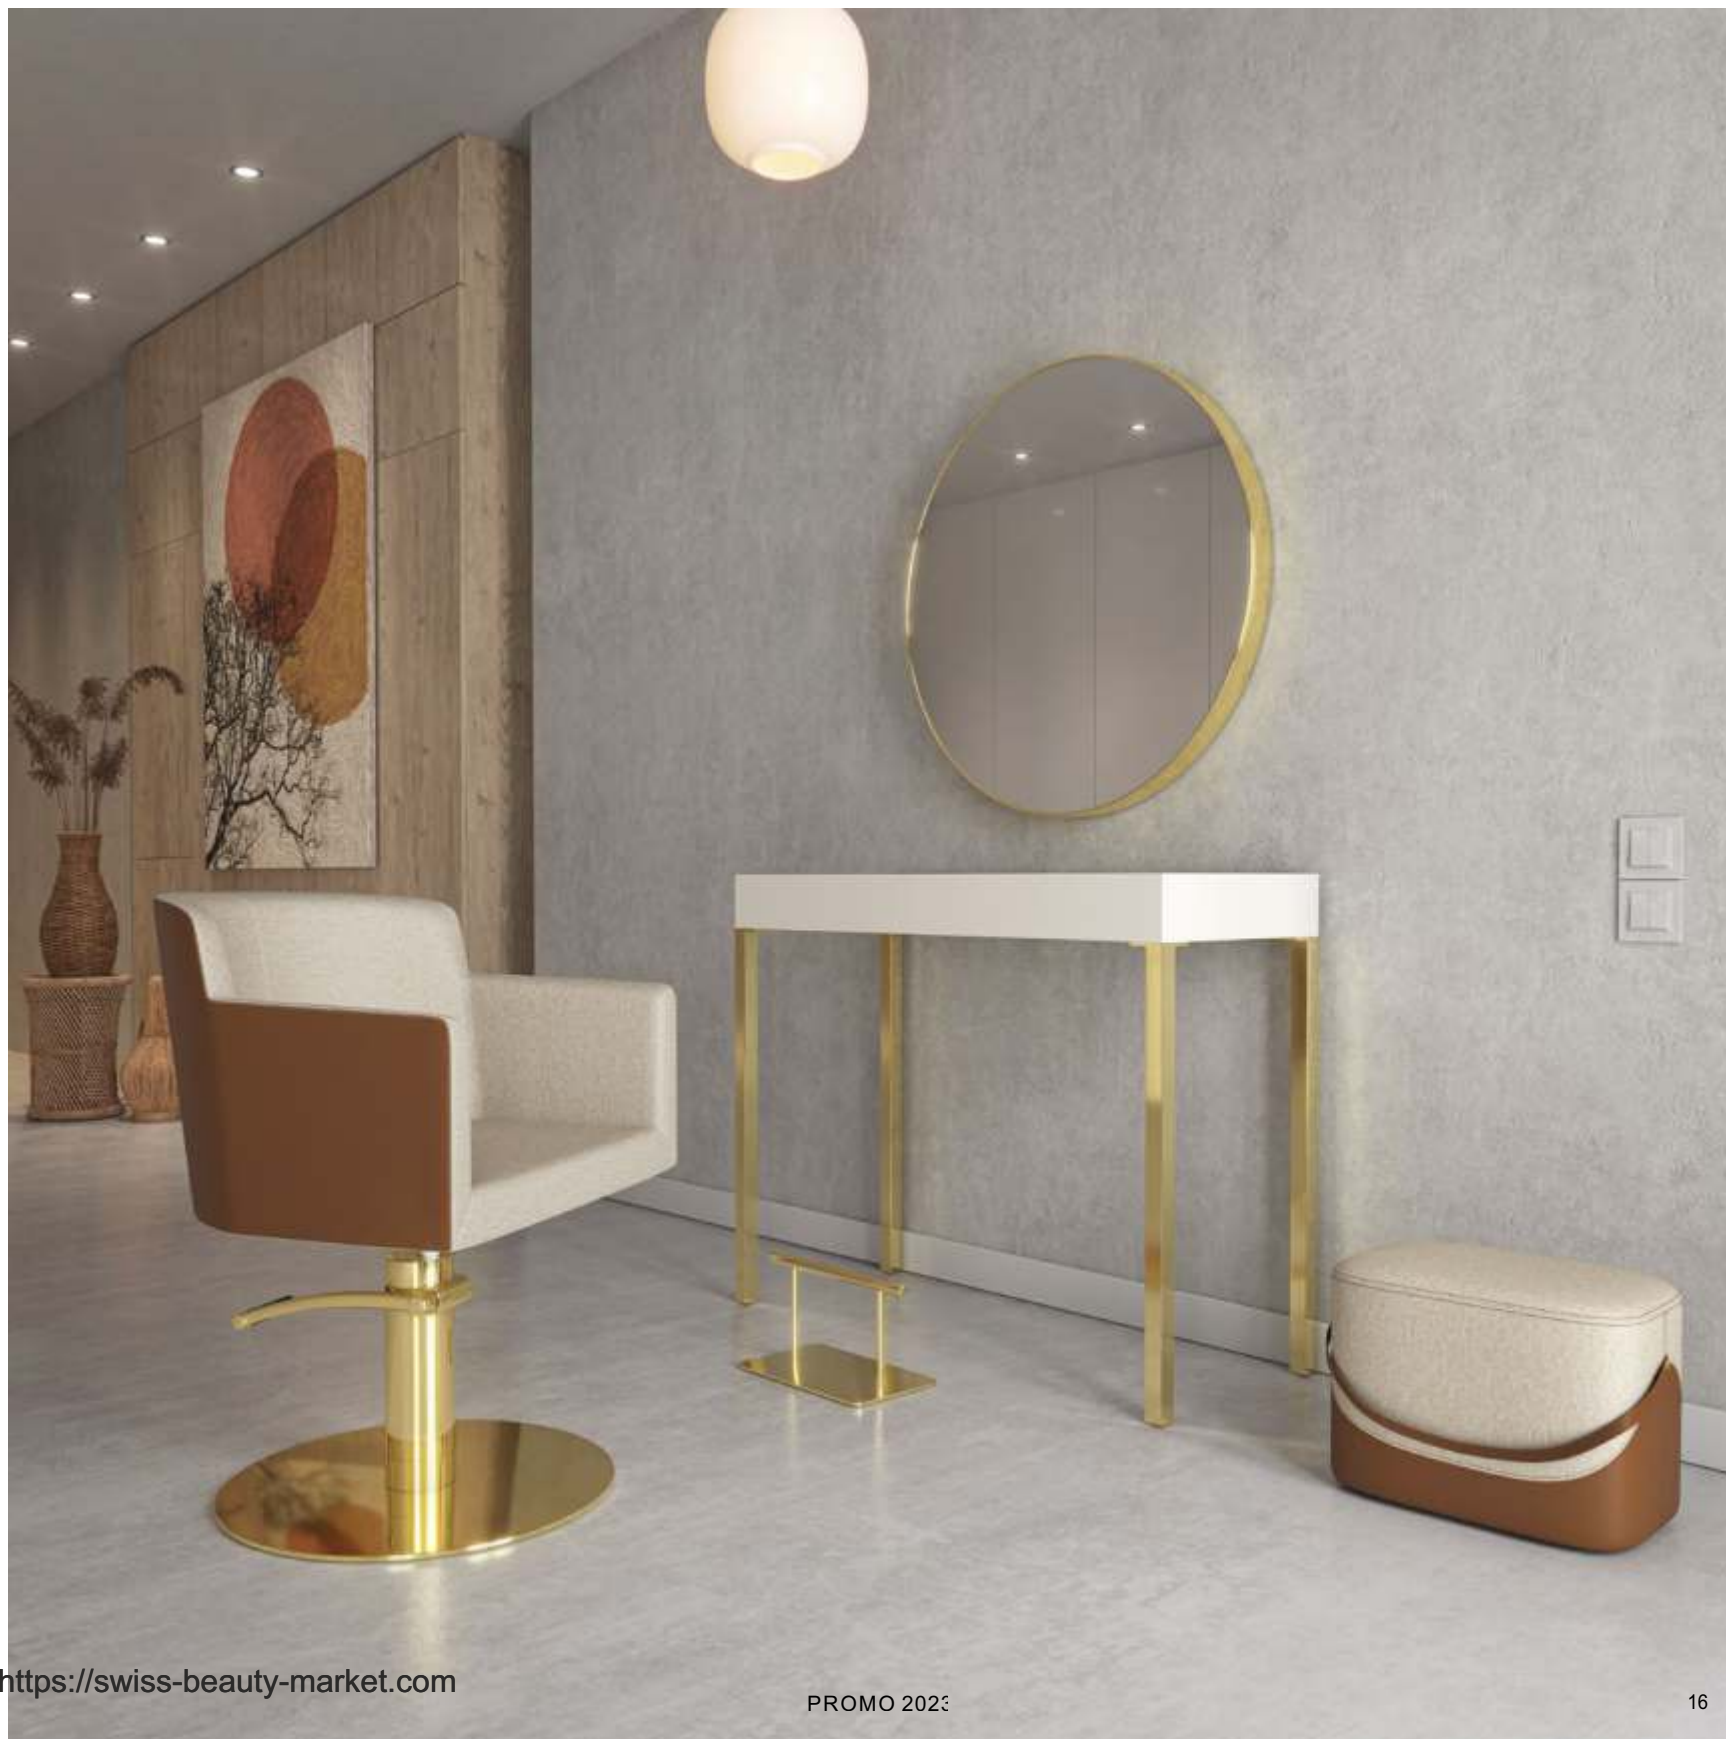

-30 %

Rezeption aus Holz vinylbeschichtet.

cm 100

~~€ 2.942,00~~ € 2.059,00

cm 150

~~€ 3.767,00~~ € 2.637,00

cm 180

~~€ 4.939,00~~ € 3.457,00

REPOSESAC

Taschenhalter Pouf vinylbeschichtet.

~~€ 515,00~~ € 361,00

-30 %

The Beauty of Gold

AEOLIAN SUPERBLACK

Friseurstuhl mit feststellbarer Hydraulikpumpe und Superblack Fuß.

Preis gültig nur für schwarzen Bezug