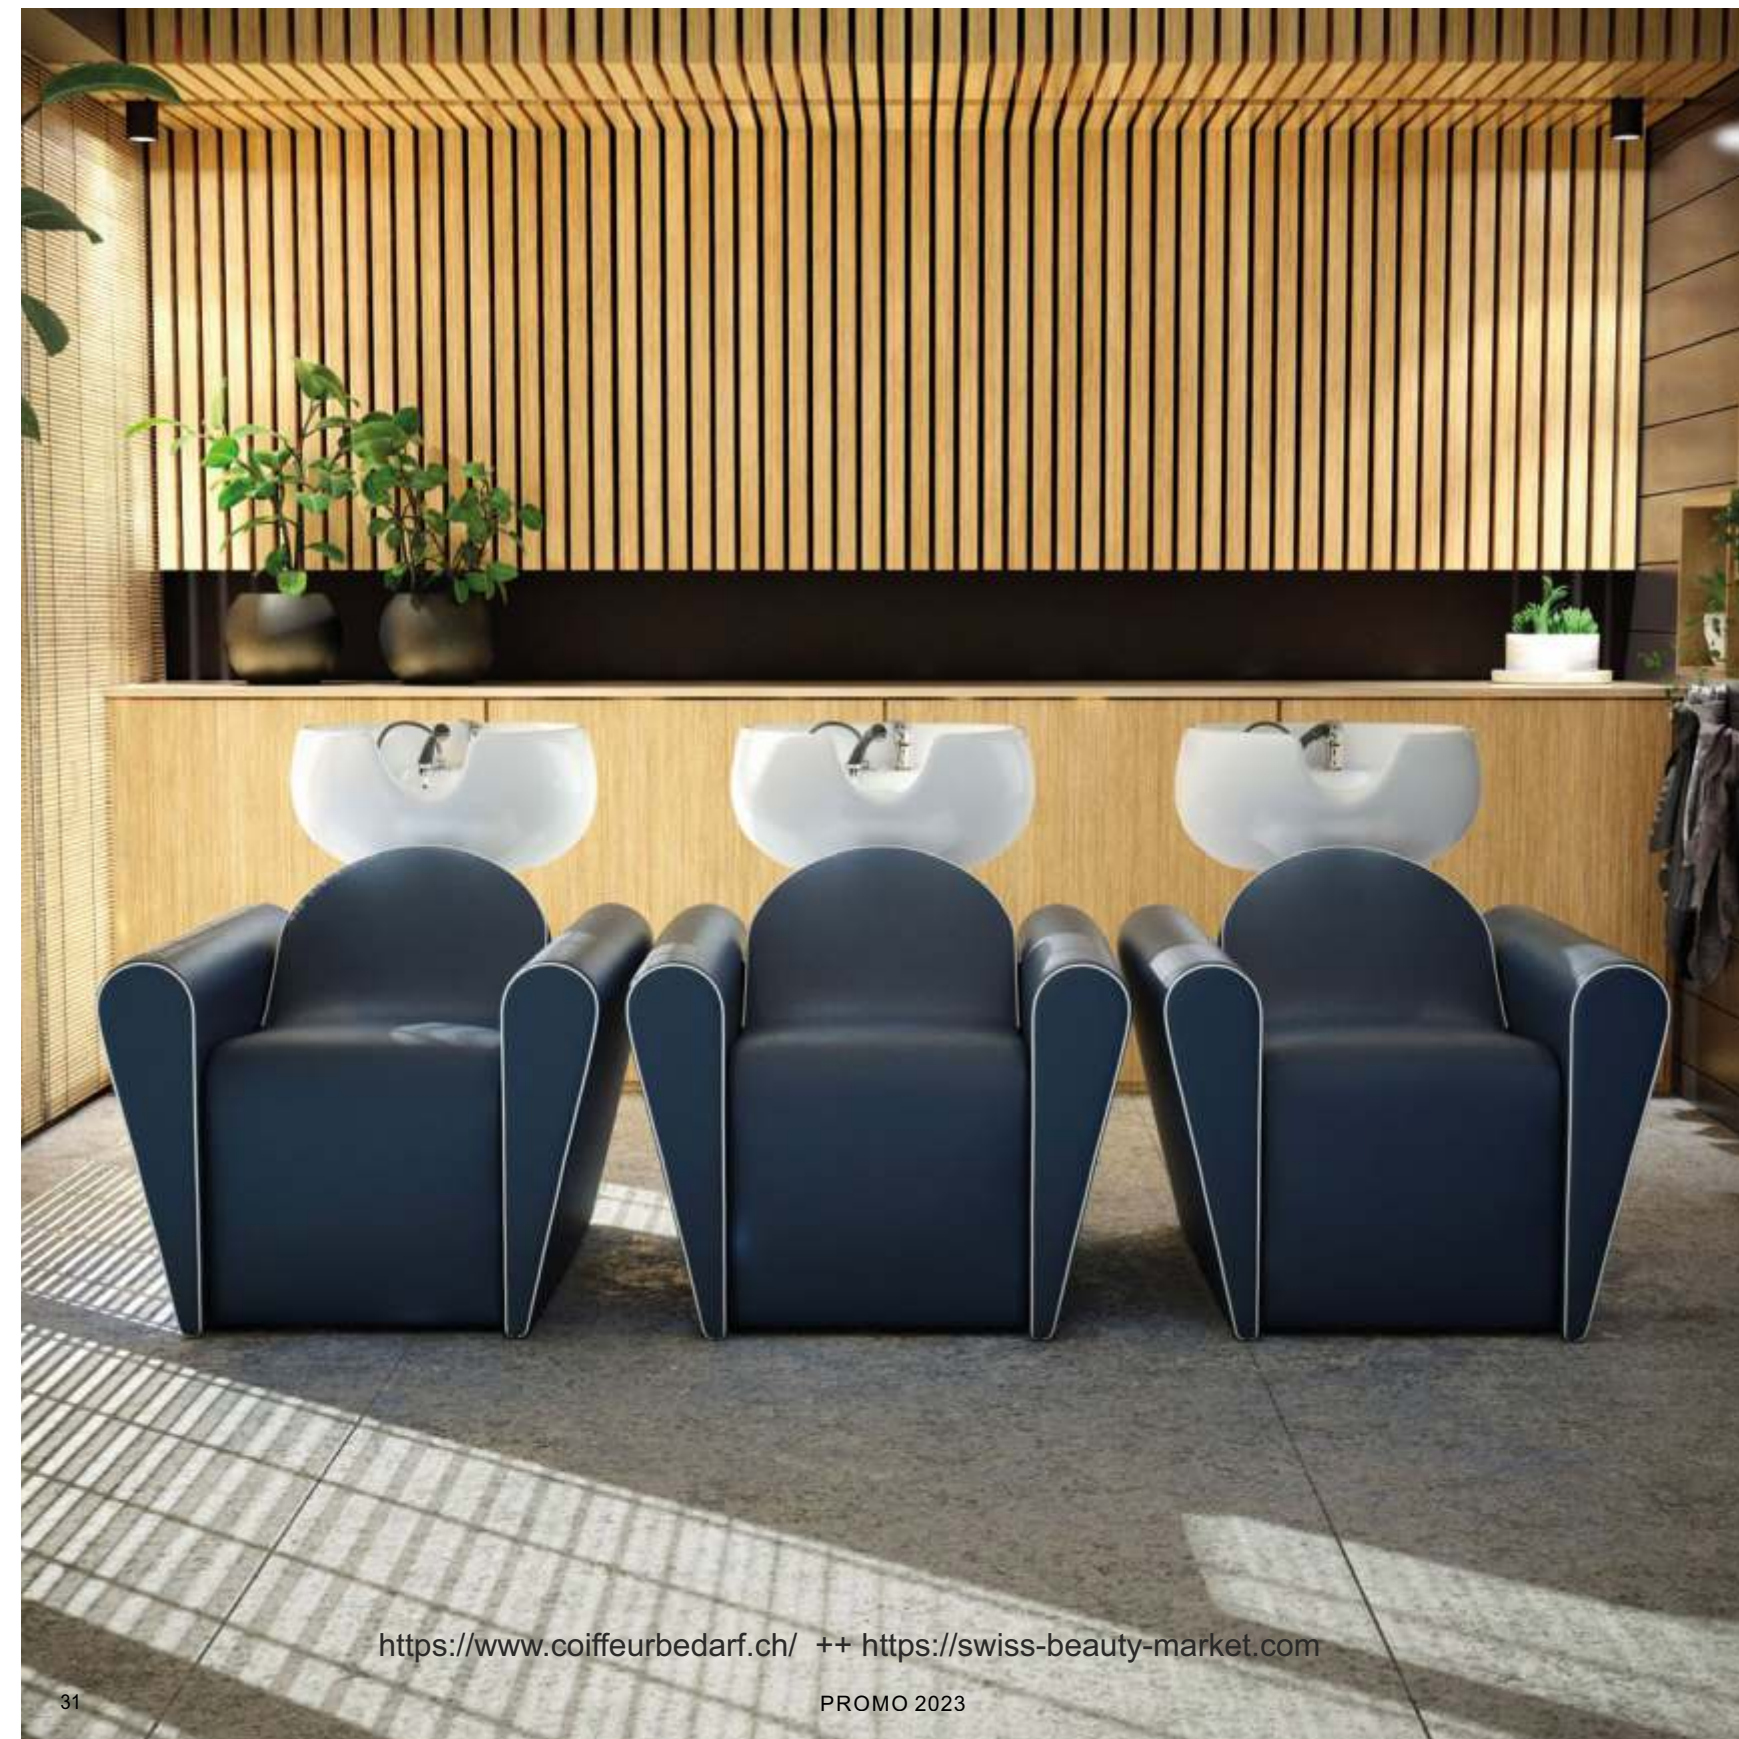

<https://www.coiffeurbedarf.ch/> ++ <https://swiss-beauty-market.com>

BLUESWASH

Einzelwaschanlage mit kippbarem Becken.

Preis gültig nur für schwarzen Bezug

~~€ 3.244,00~~ € 2.271,00

Erhältlich in allen Polsterfarben, Sitz und Piping

~~€ 3.256,00~~ € 2.279,00

BLUESWASH ELECTRO

Einzelwaschanlage, mit kippbarem Becken
+ elektrischer Beinstütze.

Preis gültig nur für schwarzen Bezug

~~€ 3.896,00~~ € 2.727,00

Erhältlich in allen Polsterfarben, Sitz und Piping

~~€ 4.089,00~~ € 2.862,00

BLUESWASH SHIATSU

Waschanlage mit kippbarem Becken,
elektrischer Beinstütze und Luftdruckmassage - System.

Preis gültig nur für schwarzen Bezug

~~€ 4.624,00~~ € 3.237,00

Erhältlich in allen Polsterfarben, Sitz und Piping

~~€ 5.019,00~~ € 3.513,00