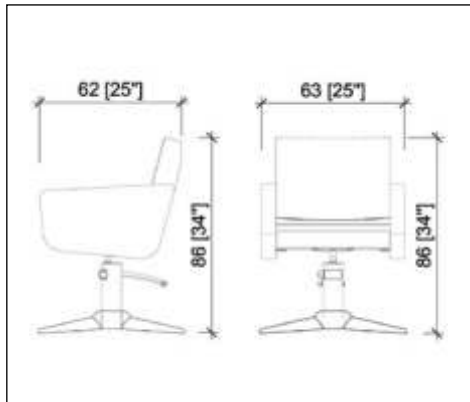

AEOLIAN PARROT