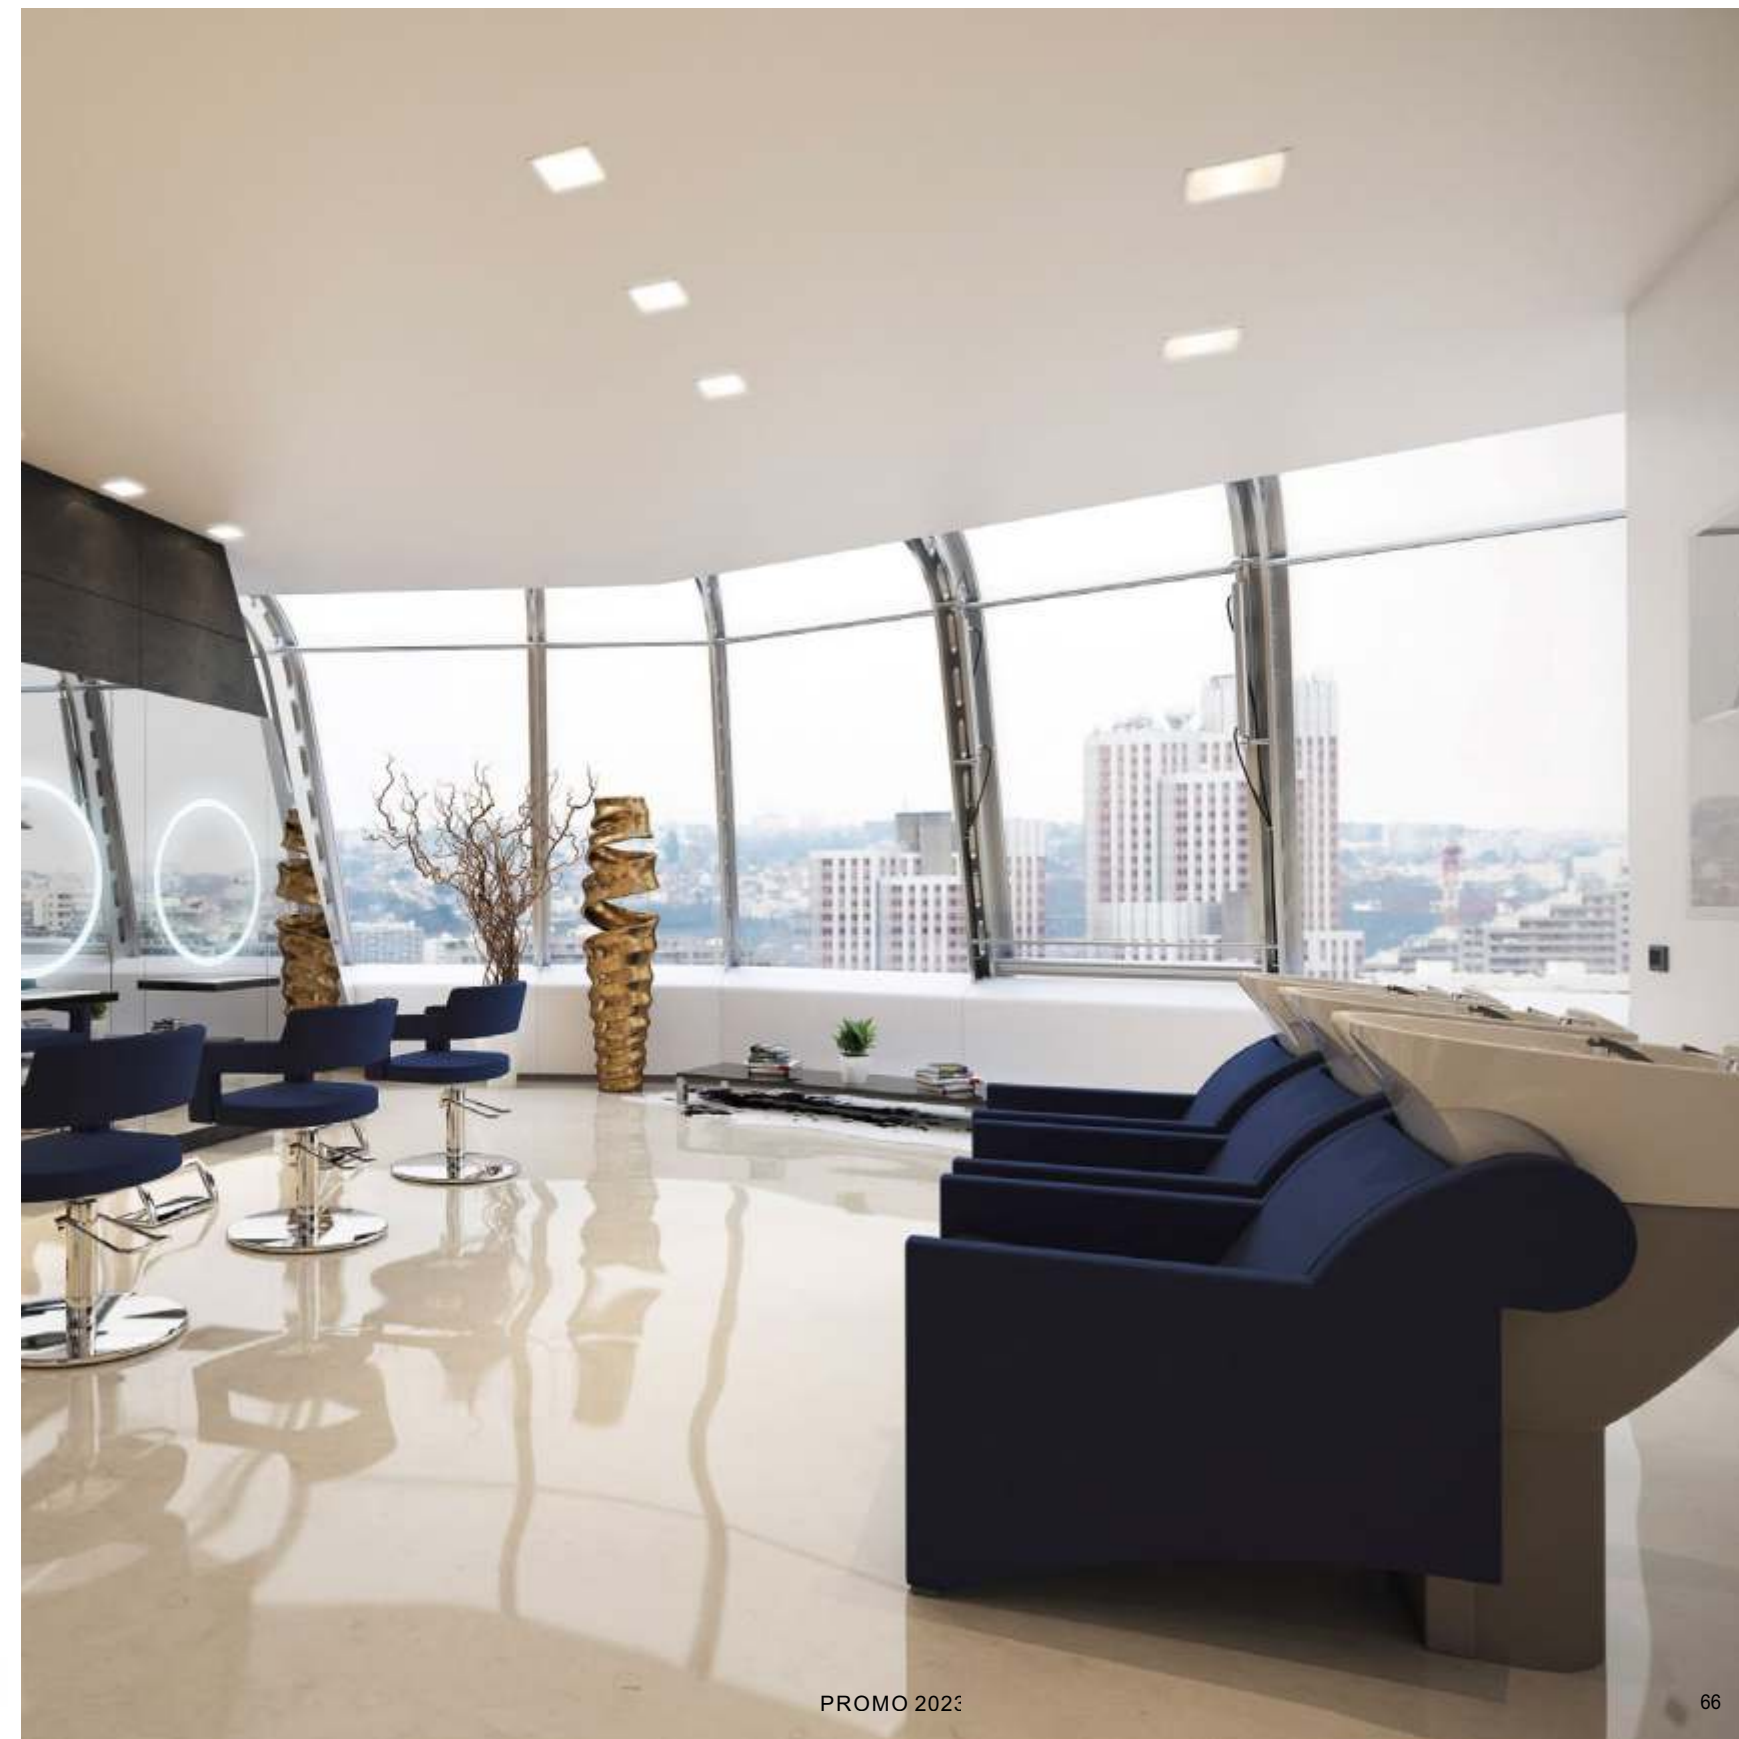

-40 %

PROMO 2023

PROMO 2023

AIR LOFT

AUREOLE SUPERBLACK

Friseurstuhl mit Superblack Fuß, Hydraulischer Pumpe und Blockierung.

Preis gültig nur für schwarzen Bezug

~~€ 1.151,00~~ € 806,00 **-30 %**