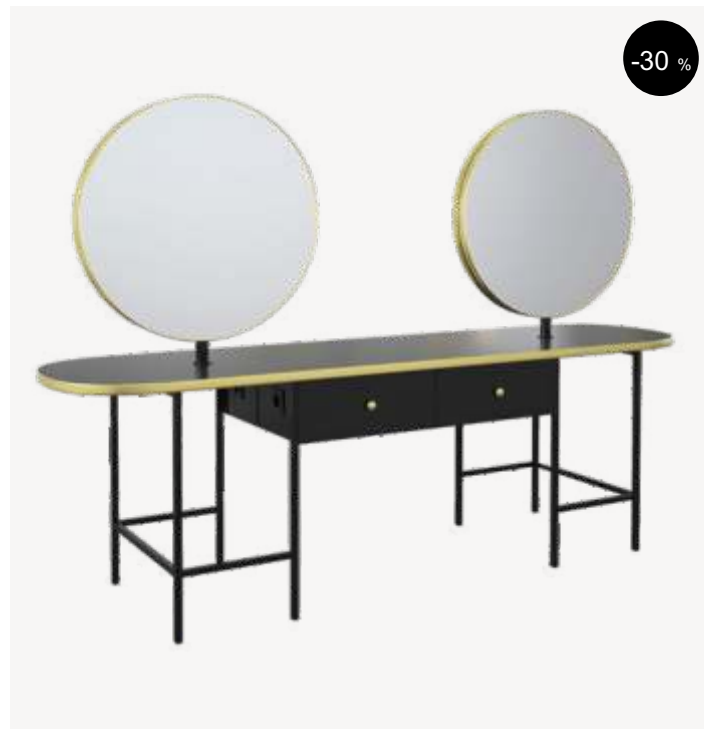

Preis gültig nur für schwarzen Bezug

~~€ 4.624,00~~ € 3.237,00

Erhältlich in allen Polsterfarben, Sitz und Piping

~~€ 5.019,00~~ € 3.513,00

BETELGEUSE

Freistehend 4-Sitzer-Rahmen, 4 Schubladen, mit integrierten Steckdosen. Aus poliertem Schwarz oder gold. Runder Spiegel. Schwarze Metallstruktur mit schwarzer Oberseite.

~~€ 4.560,00~~ € 3.192,00

BETELGEUSE WALL

Doppelbedienplatz zur Wandmontage - Rahmen, 2 Schubladen. Hochglanz-schwarz oder goldfarben. Runde Spiegel. Schwarze Metallstruktur mit schwarzer Ablage.

~~€ 2.433,00~~ € 1.703,00