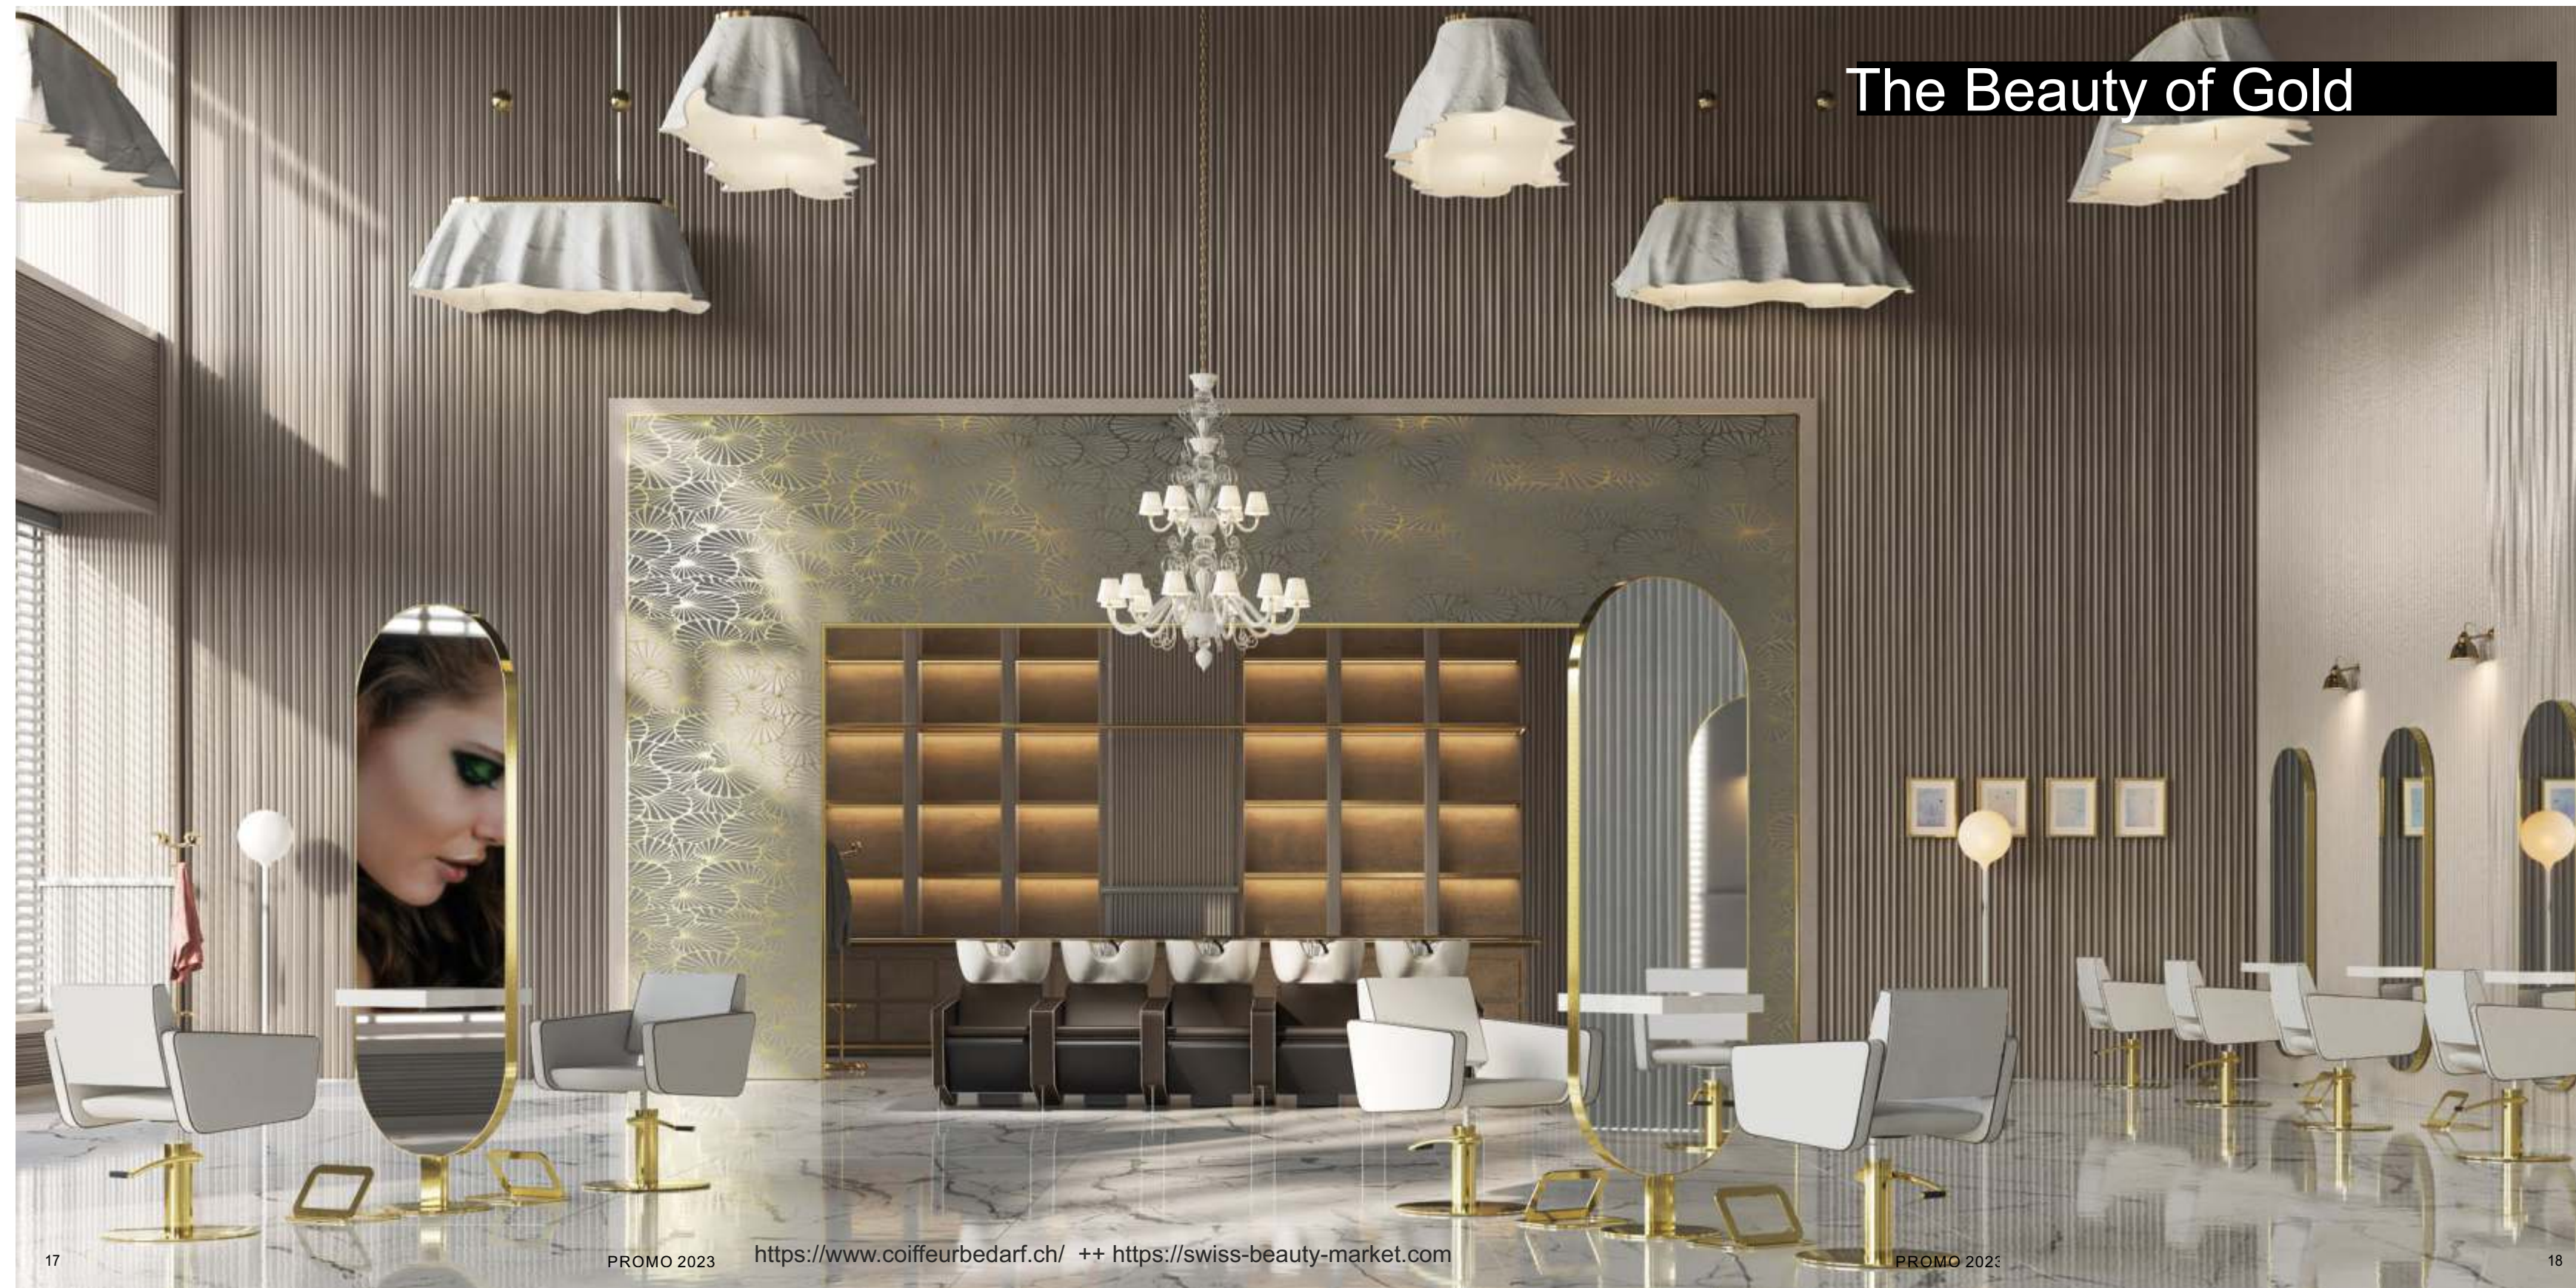

REPOSESAC

Taschenhalter Pouf vinylbeschichtet.

~~€ 515,00~~ € 361,00

-30 %

The Beauty of Gold

AEOLIAN SUPERBLACK

Friseurstuhl mit feststellbarer Hydraulikpumpe und Superblack Fuß.

Preis gültig nur für schwarzen Bezug