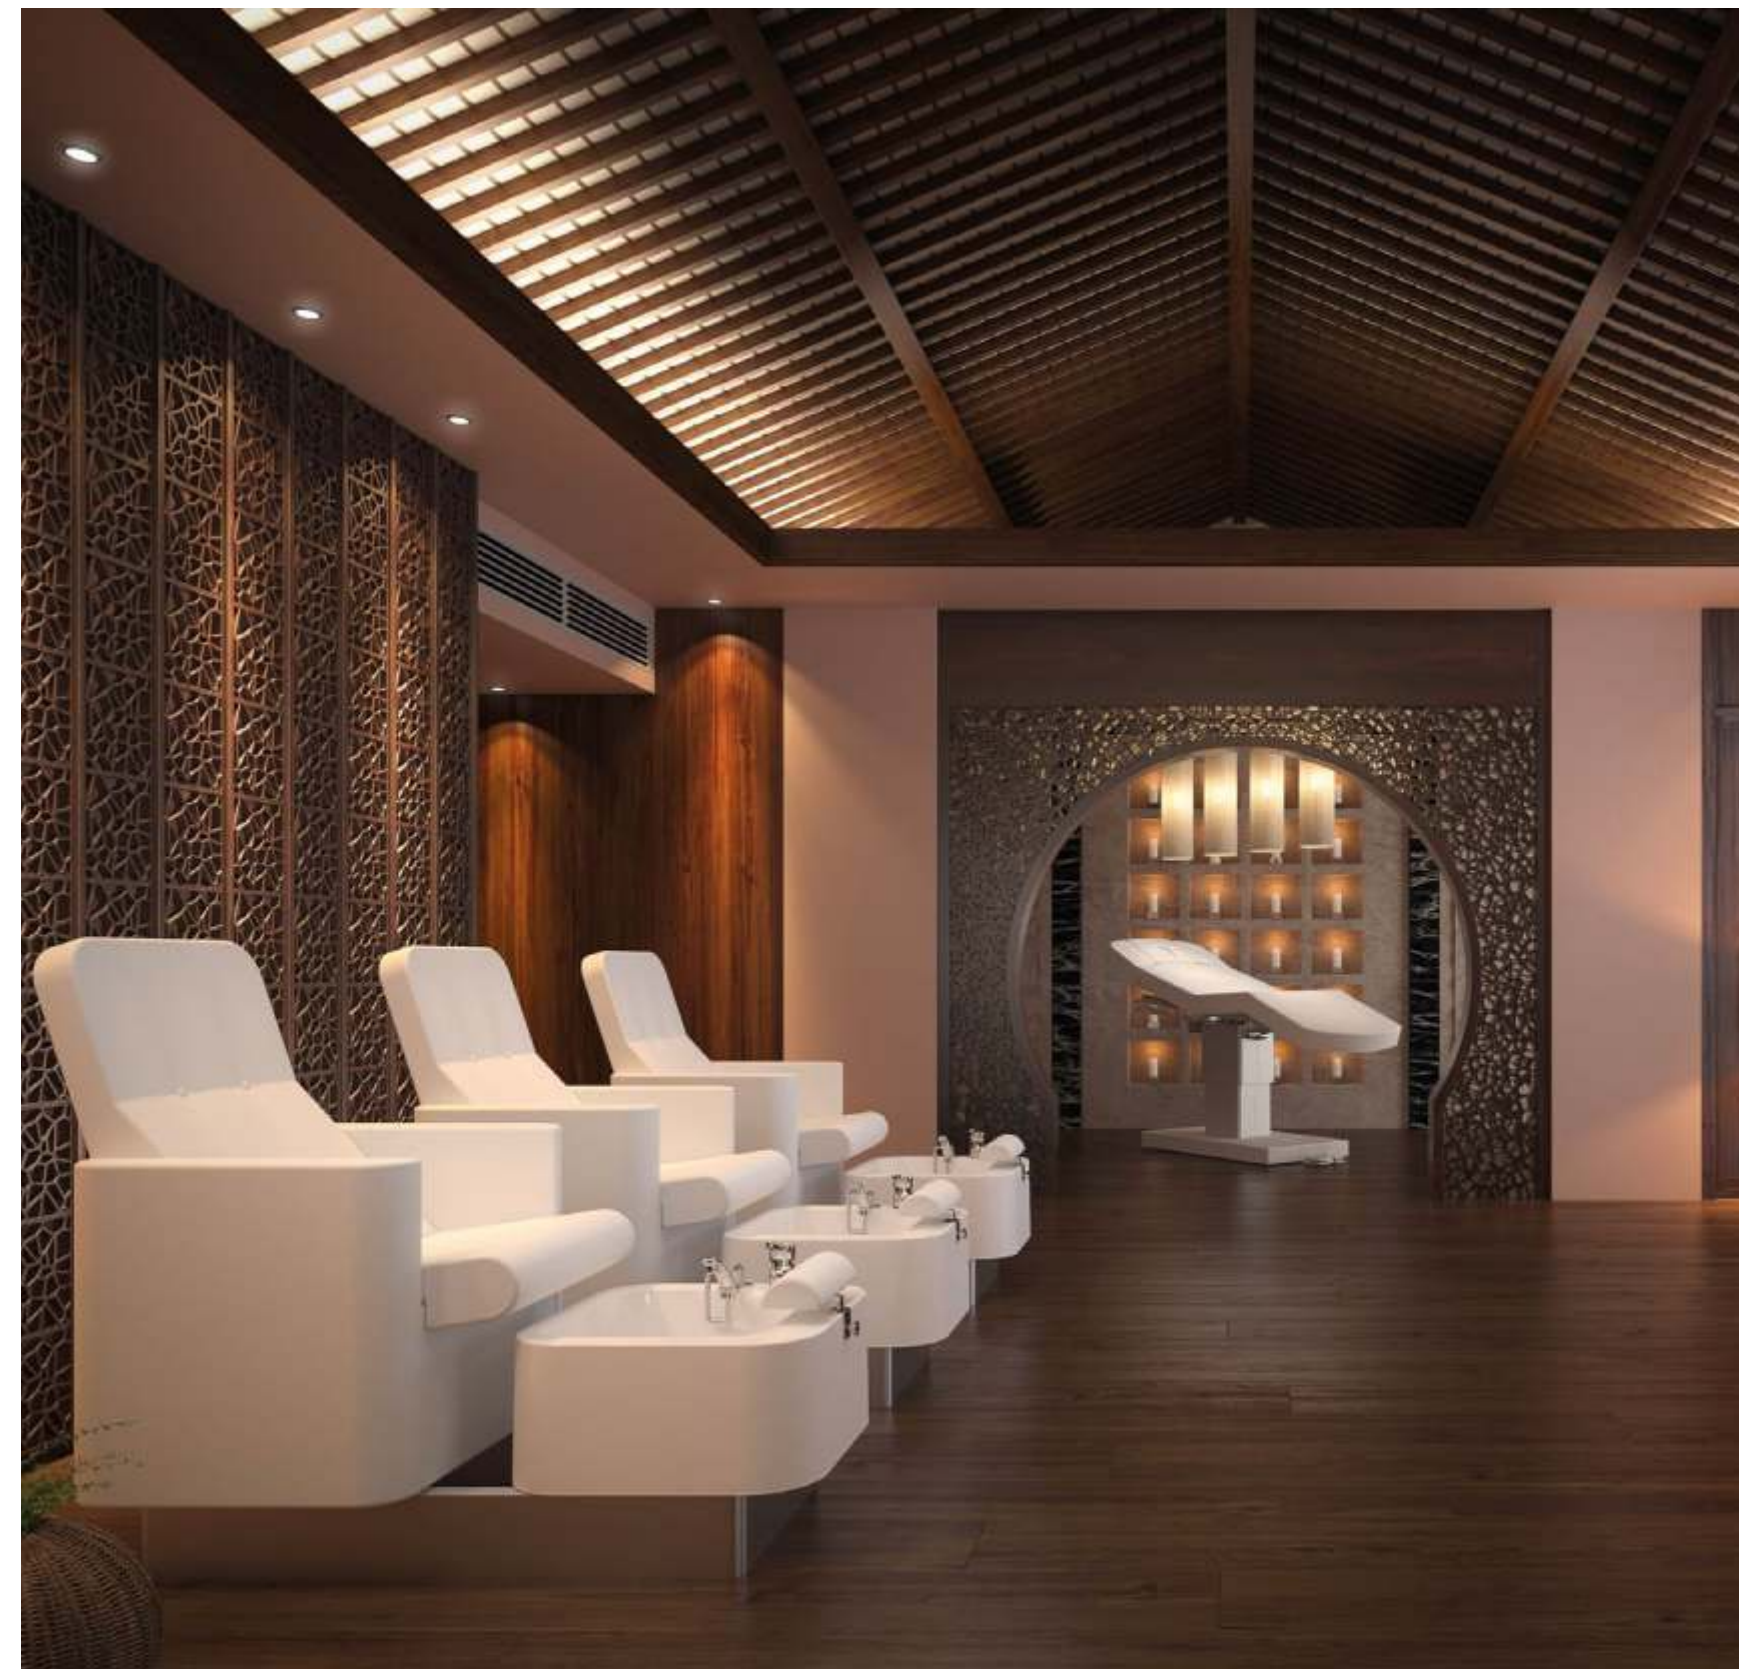

-35%

HYDROLOUNGE

Pedicure Station mit drehbarem Sitz und weißem Becken inkl. Armaturen – Auflage - PIPELESS HYDRO MASSAGE SYSTEM.

In allen Polsterfarben lieferbar

~~€ 5.449,00~~ € 3.542,00