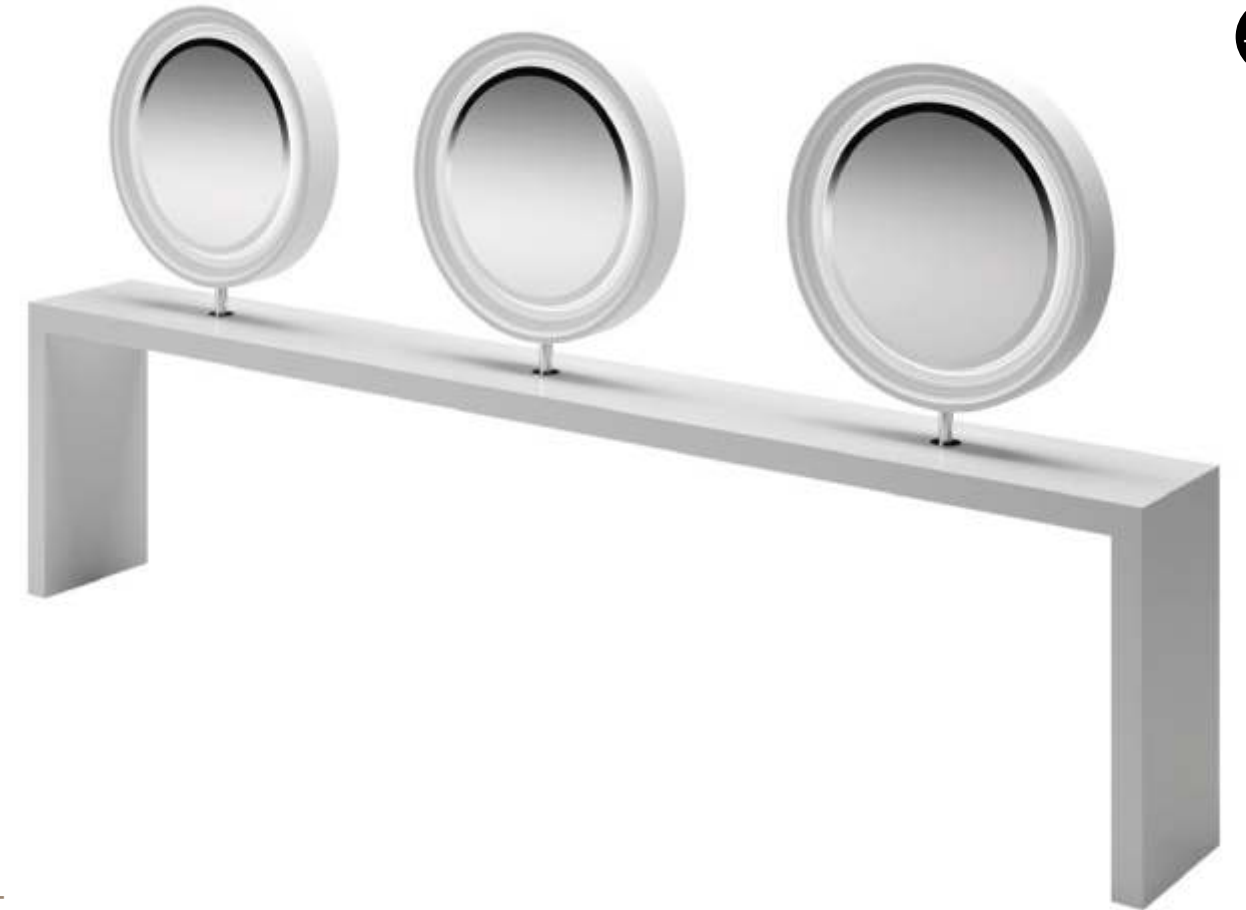

-30 %

MONOBER WALL

Bedienplatz Wandmontage – runder Spiegel. Weiß oder schwarz.

~~€ 2.105,00~~ € 1.473,00

DUOBERT

Vierer Bedienplatz freistehend – runder Spiegel mit integrierten Steckdosen. Weiß oder schwarz.

~~€ 5.218,00~~ € 3.653,00

-30 %

DUOBERT WALL

Doppelbedienplatz Wandmontage - runder Spiegel. Weiß oder schwarz.

~~€ 3.504,00~~ € 2.453,00

-30 %

TRIOBERT

Sechser Bedienplatz freistehend – runder Spiegel mit integrierten Steckdosen. Weiß oder schwarz.

~~€ 7.677,00~~ € 5.374,00

TRIOBERT WALL

Dreier Bedienplatz Wandmontage – runder Spiegel. Weiß oder schwarz.

~~€ 5.042,00~~ € 3.529,00

STATUS DESK 150

Rezeption mit weißem
Rahmen schwarz oder weiß
Acryl-Finish. Empfangstheke (Rezeption) aus weißem oder schwarzem Glas.