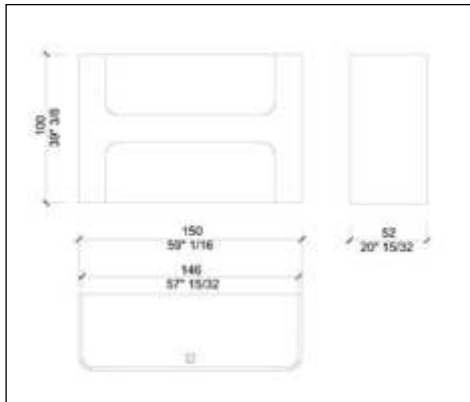

-35%

HYDROLOUNGE

Pedicure Station mit drehbarem Sitz und weißem Becken inkl. Armaturen – Auflage - PIPELESS HYDRO MASSAGE SYSTEM.

In allen Polsterfarben lieferbar

~~€ 5.449,00~~ € 3.542,00

ILOT SERVICE

H DESK