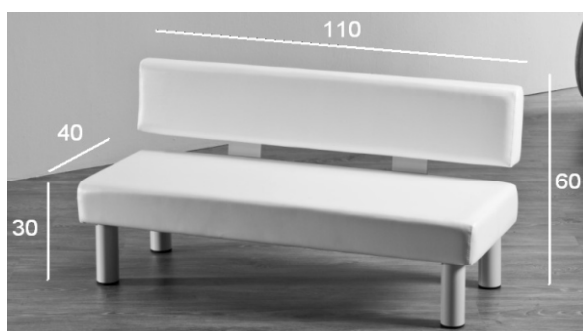

P 0 6   G H E R Y   600,00
Divanetto attesa bambini
Sofa Waiting Children
Enfants Canapé d'attente

Colore strutture : bianco-nero-argento-giallo-rosso - Colore rivestimento come da nostro campionario
Color structures: white-black-silver-yellow-red - Color coating as per our samples
Structures de couleur: blanc-noir-argent-jaune-rouge - Revêtement de couleur selon nos échantillons