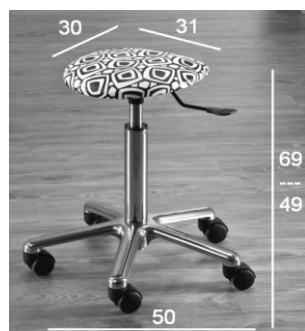

P 0 2   S C U B   160,00

Sgabello Parrucchiere per poltrona bimbo
Operator Stool for children chairs
Tabouret opérateur pur fauteuil enfant

Colore strutture : bianco-nero-argento-giallo-rosso - Colore rivestimento come da nostro campionario

Color structures: white-black-silver-yellow-red - Color coating as per our samples

Structures de couleur: blanc-noir-argent-jaune-rouge - Revêtement de couleur selon nos échantillons