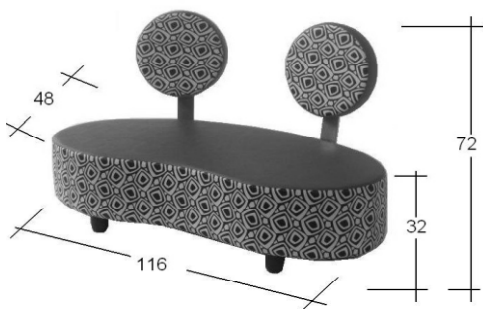

P 0 3 SNOOKY 740,00
Divanetto attesa bambini
Sofa Waiting Children
Enfants Canapé d'attente

Colore strutture : bianco-nero-argento-giallo-rosso - Colore rivestimento come da nostro campionario

Color structures: white-black-silver-yellow-red - Color coating as per our samples

Structures de couleur: blanc-noir-argent-jaune-rouge - Revêtement de couleur selon nos échantillons