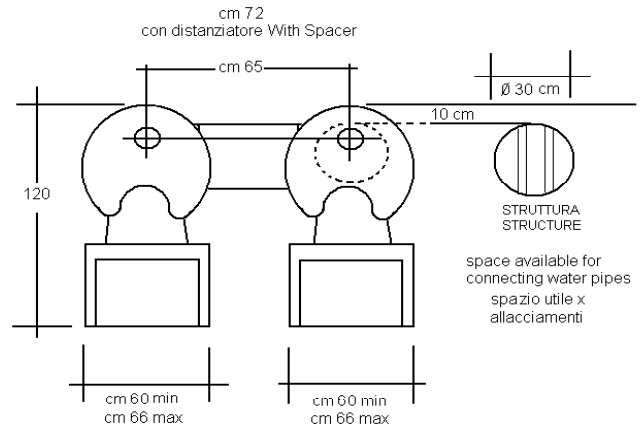

Z 3

VOLGA

NIAGARA

ICEBERG