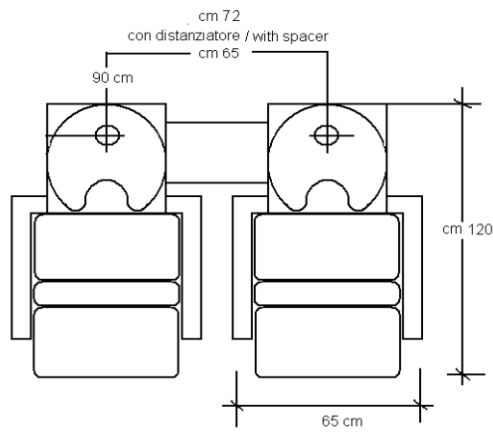

Z 3

VOLGA

NIAGARA

ICEBERG