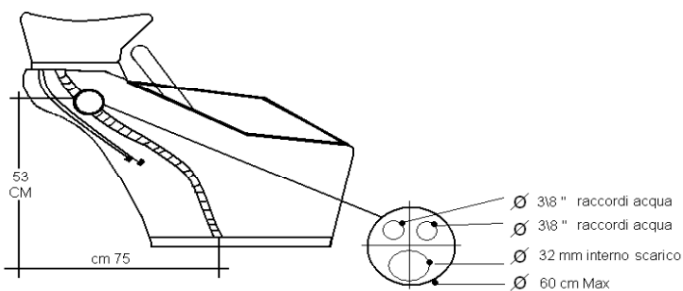

Z 3

VOLGA

NIAGARA

ICEBERG