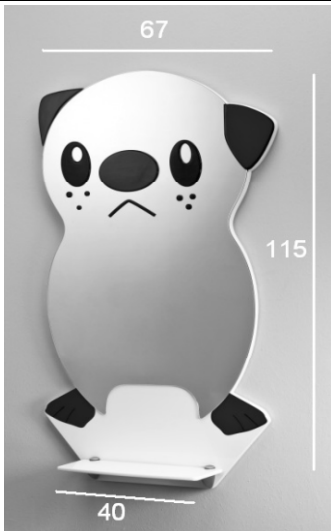

Red Snooky

M 0 1   K I R B Y   440,00

Postazione Talgio capelli - Struttura e piano lavoro Bianco
Workstation for children. Structure and worktop White.
Plateau pour les enfants - Structure et plan de travail blanc.

M 0 2   K I R B Y - T V   790,00

Versione con T V 14°
T V 14 ° Versions
Version avec TV 14°