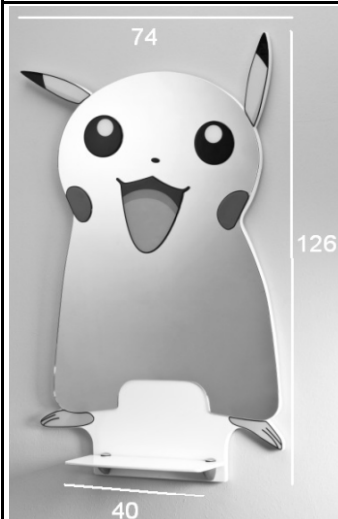

Linea Bimbi - Children Line - Ligne pour les enfants

Prodotto Products

Codice - Code

Versione

Euro

Yellow Duck

M 03   P I K K A   440,00
Postazione Talgio capelli - Struttura e piano lavoro Bianco
Workstation for children. Structure and worktop White.
Plateau pour les enfants - Structure et plan de travail blanc.

M 04   P I K K A + T V   780,00
Versione con T V 14°
T V 14 ° Versions
Version avec T V 14°