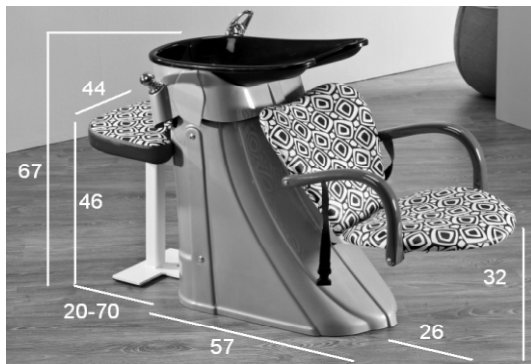

Prodotto Products

Codice - Code

Versione

Euro

L 0 1 JUNIOR 870,00  
 Lavaggio Bimbi con poltrona e sedile per parrucchiere  
 Seduta Parrucchiere allungabile .Lavandino regolabile.  
 Washing station-Children's chair with chair hair salon operator.  
 Operator adjustable seat. Adjustable Basin.  
 Station de lavage et une chaise de style avec un siège bébé.  
 Siège conducteur réglable. Bassin réglable.