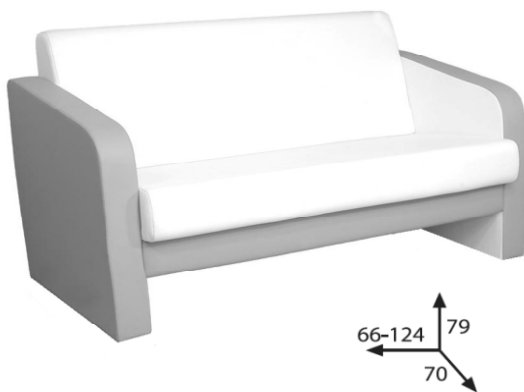

Komoda

H 03 00	1 p attesa - waiting	660,00
H 03 01	1 p portacasco-dryer holder	760,00
H 03 02	2 p attesa - waiting	760,00
H 03 03	2p portacasco-dryer holder	960,00