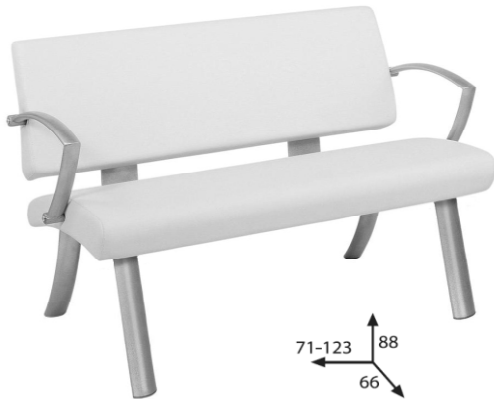

Divani attesa e portacasco - Waiting / driers holder sofa - Canapés

Prodotto Products

Codice - Code

Versione

Euro

Office

H 05 00	1 p attesa - waiting	630,00
H 05 01	1 p portacasco-dryer holder	730,00
H 05 02	2 p attesa - waiting	730,00
H 05 03	2p portacasco-dryer holder	930,00