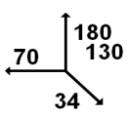

Vaporizzatori - Hair Streamers - Vaporisateur

Prodotto Products	Codice - Code	Versione	Euro
Amiko Amiko Ozono 	A 16 01	Solo testata per divani Tested part for sofas Partie supérieure pour les canapés	508,00
	A 17 01	Con Ozono With Ozono Avec Ozono	659,00
	A 16 02	Versione con basamento Version with base Version avec la base	560,00
	A 17 02	Con Ozono With Ozono Avec Ozono	722,00
	A 16 03	Versione con braccio a muro Version with wall arm Version avec bras murale	907,00
	A 17 03	Con Ozono With Ozono Avec Ozono	1158,00

510 w -230v - 50/60 Hz