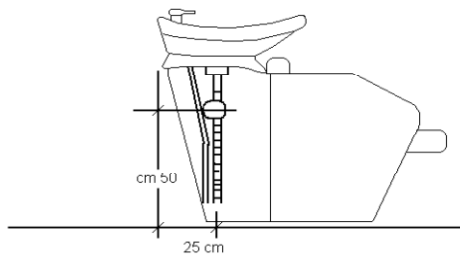

Z 3

VOLGA

NIAGARA

ICEBERG