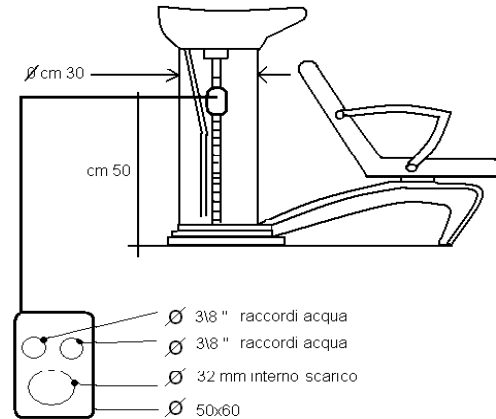

Z 3

VOLGA

NIAGARA

ICEBERG