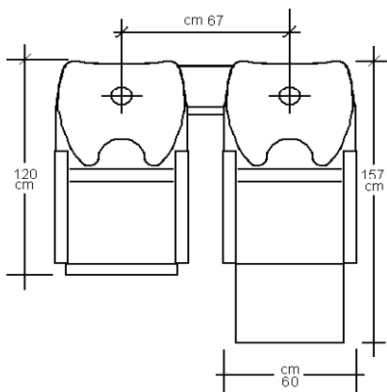

Z 3

VOLGA

NIAGARA

ICEBERG